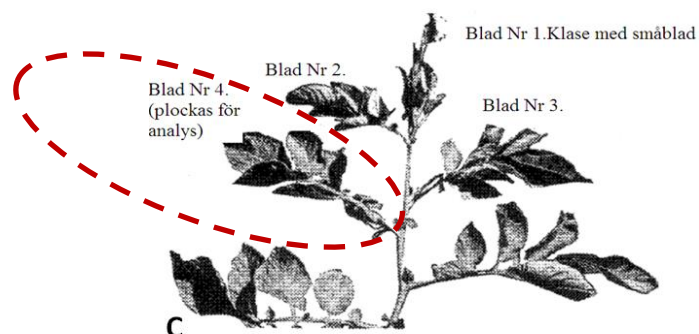

Vägbeskrivning: se nästa sida!

För icke Erfa-medlemmar: Anmälan, med namn och odlarnummer, till gabriella.olsson@lyckeby.se eller med SMS till Gabriella Olssons Mobilnummer (0709-73 46 89) senast 2 vardagar före träffen

Programförslag

- ✓ Företagspresentation hos dagens värd
- ✓ Laget runt: angelägna frågor/ämnen att samtala om.....
- ✓ Koll i något eller några av gårdens potatisfält: t ex finns odlarexperiment med delad K-giva i Kuraspotatis på mycket lätt jord.
- ✓ Vi tittar även på s.k "Cropsat-kartor" för gårdens potatisfält: vegetationsindex och möjlighet att göra styrfilen för gödsling och sprutning, gratis, direkt från nätet
- ✓ Vi kommer också att kunna titta på Ingvar Danielssons hemmakonstruerade djupluckrare för luckring i samband med bäddläggning inför stensträngläggning
- ✓ Erfarenhetsutbyte kring årets odling fram till nu
- ✓ Bladanalys om ni vill och har blad med er
- ✓ Aktuellt i fält framöver
- ✓ Runda med deltagarnas egna experiment
- ✓ Nästa träff

Förberedelse om du har tid

1) Tänk igenom vad du har att berätta om eller vill ha en dialog med andra om.
2) Bra om några kollar på www.cropsat.se – där du gratis får vegetationsindex och kan göra styrfiler för gödsling och sprutning
3) För de som har blad med för bladanalys kör vi N och K i bladskafvet efter träffen. Tag med dig 20-40 blad: bara av fjärde bladet uppifrån. Se figur! Skriv upp fältets uppkomstdatum samt N och K-gödsling i kg N och K/ha.

Väl mött!

Anita Gunnarsson och

Henrik Knutsson

och Gabriella Olsson

Lyckeby Starch AB
Debergavägen 60-
20
SE-291 91 Kristianstad
SWEDEN

Tel: +46 (0)44 28 61 00
medlem@lyckeby.com
www.lyckeby.com

Faktura/Invoicing
address
PO Box 45
SE-290 34 Fjälkinge
SWEDEN

Reg. nr/F-skatt/VAT
5560835497
SE 556083549701